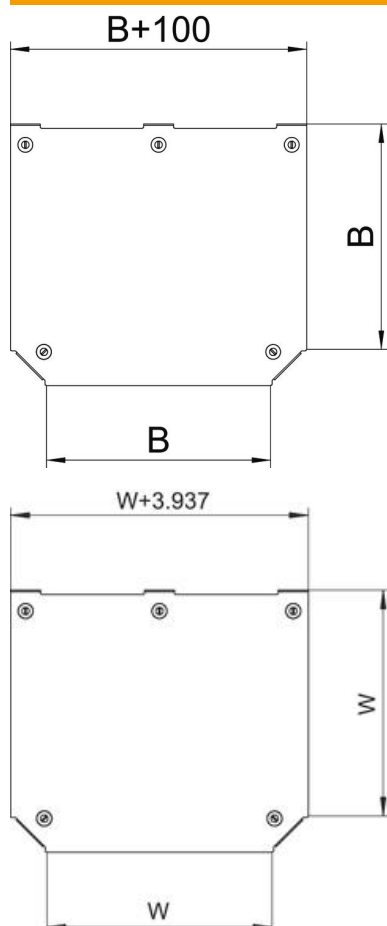

Technisches Datenblatt

Deckel für T-Abzweigstück Magic FS

Artikelnummer: 7138792

Deckel für T-Abzweigstück mit vormontierten Drehriegeln.
Der Deckel kann bei Formteilen in allen Seitenhöhen eingesetzt werden.

St Stahl

FS bandverzinkt

Stammdaten

Artikelnummer	7138792
Typ	DFTM 150 FS
Bezeichnung 1	Deckel T-Abzweigstück
Bezeichnung 2	für RTM 150
Hersteller	OBO
Dimension	B=150mm
Werkstoff	Stahl
Oberfläche	bandverzinkt
Oberflächennorm	DIN EN 10346
Kleinste VK-Einheit	1
Mengeneinheit	Stück
Gewicht	45,7 kg
Gewichtseinheit	kg/100 St.

Technisches Datenblatt

Deckel für T-Abzweigstück Magic FS

Artikelnummer: 7138792

Abmessungen

Breite	150 mm
Breite	6 in
Blechstärke	1,25 mm
Maß B (mm)	150 mm

Technische Daten

Befestigungsart	Drehriegel
Geeignet für Kabelleiter	ja
Geeignet für Kabelrinne	ja
Materialstärke (Inch)	0,05 in
Materialstärke	1,25 mm
Rostfreier Stahl, gebeizt	nein